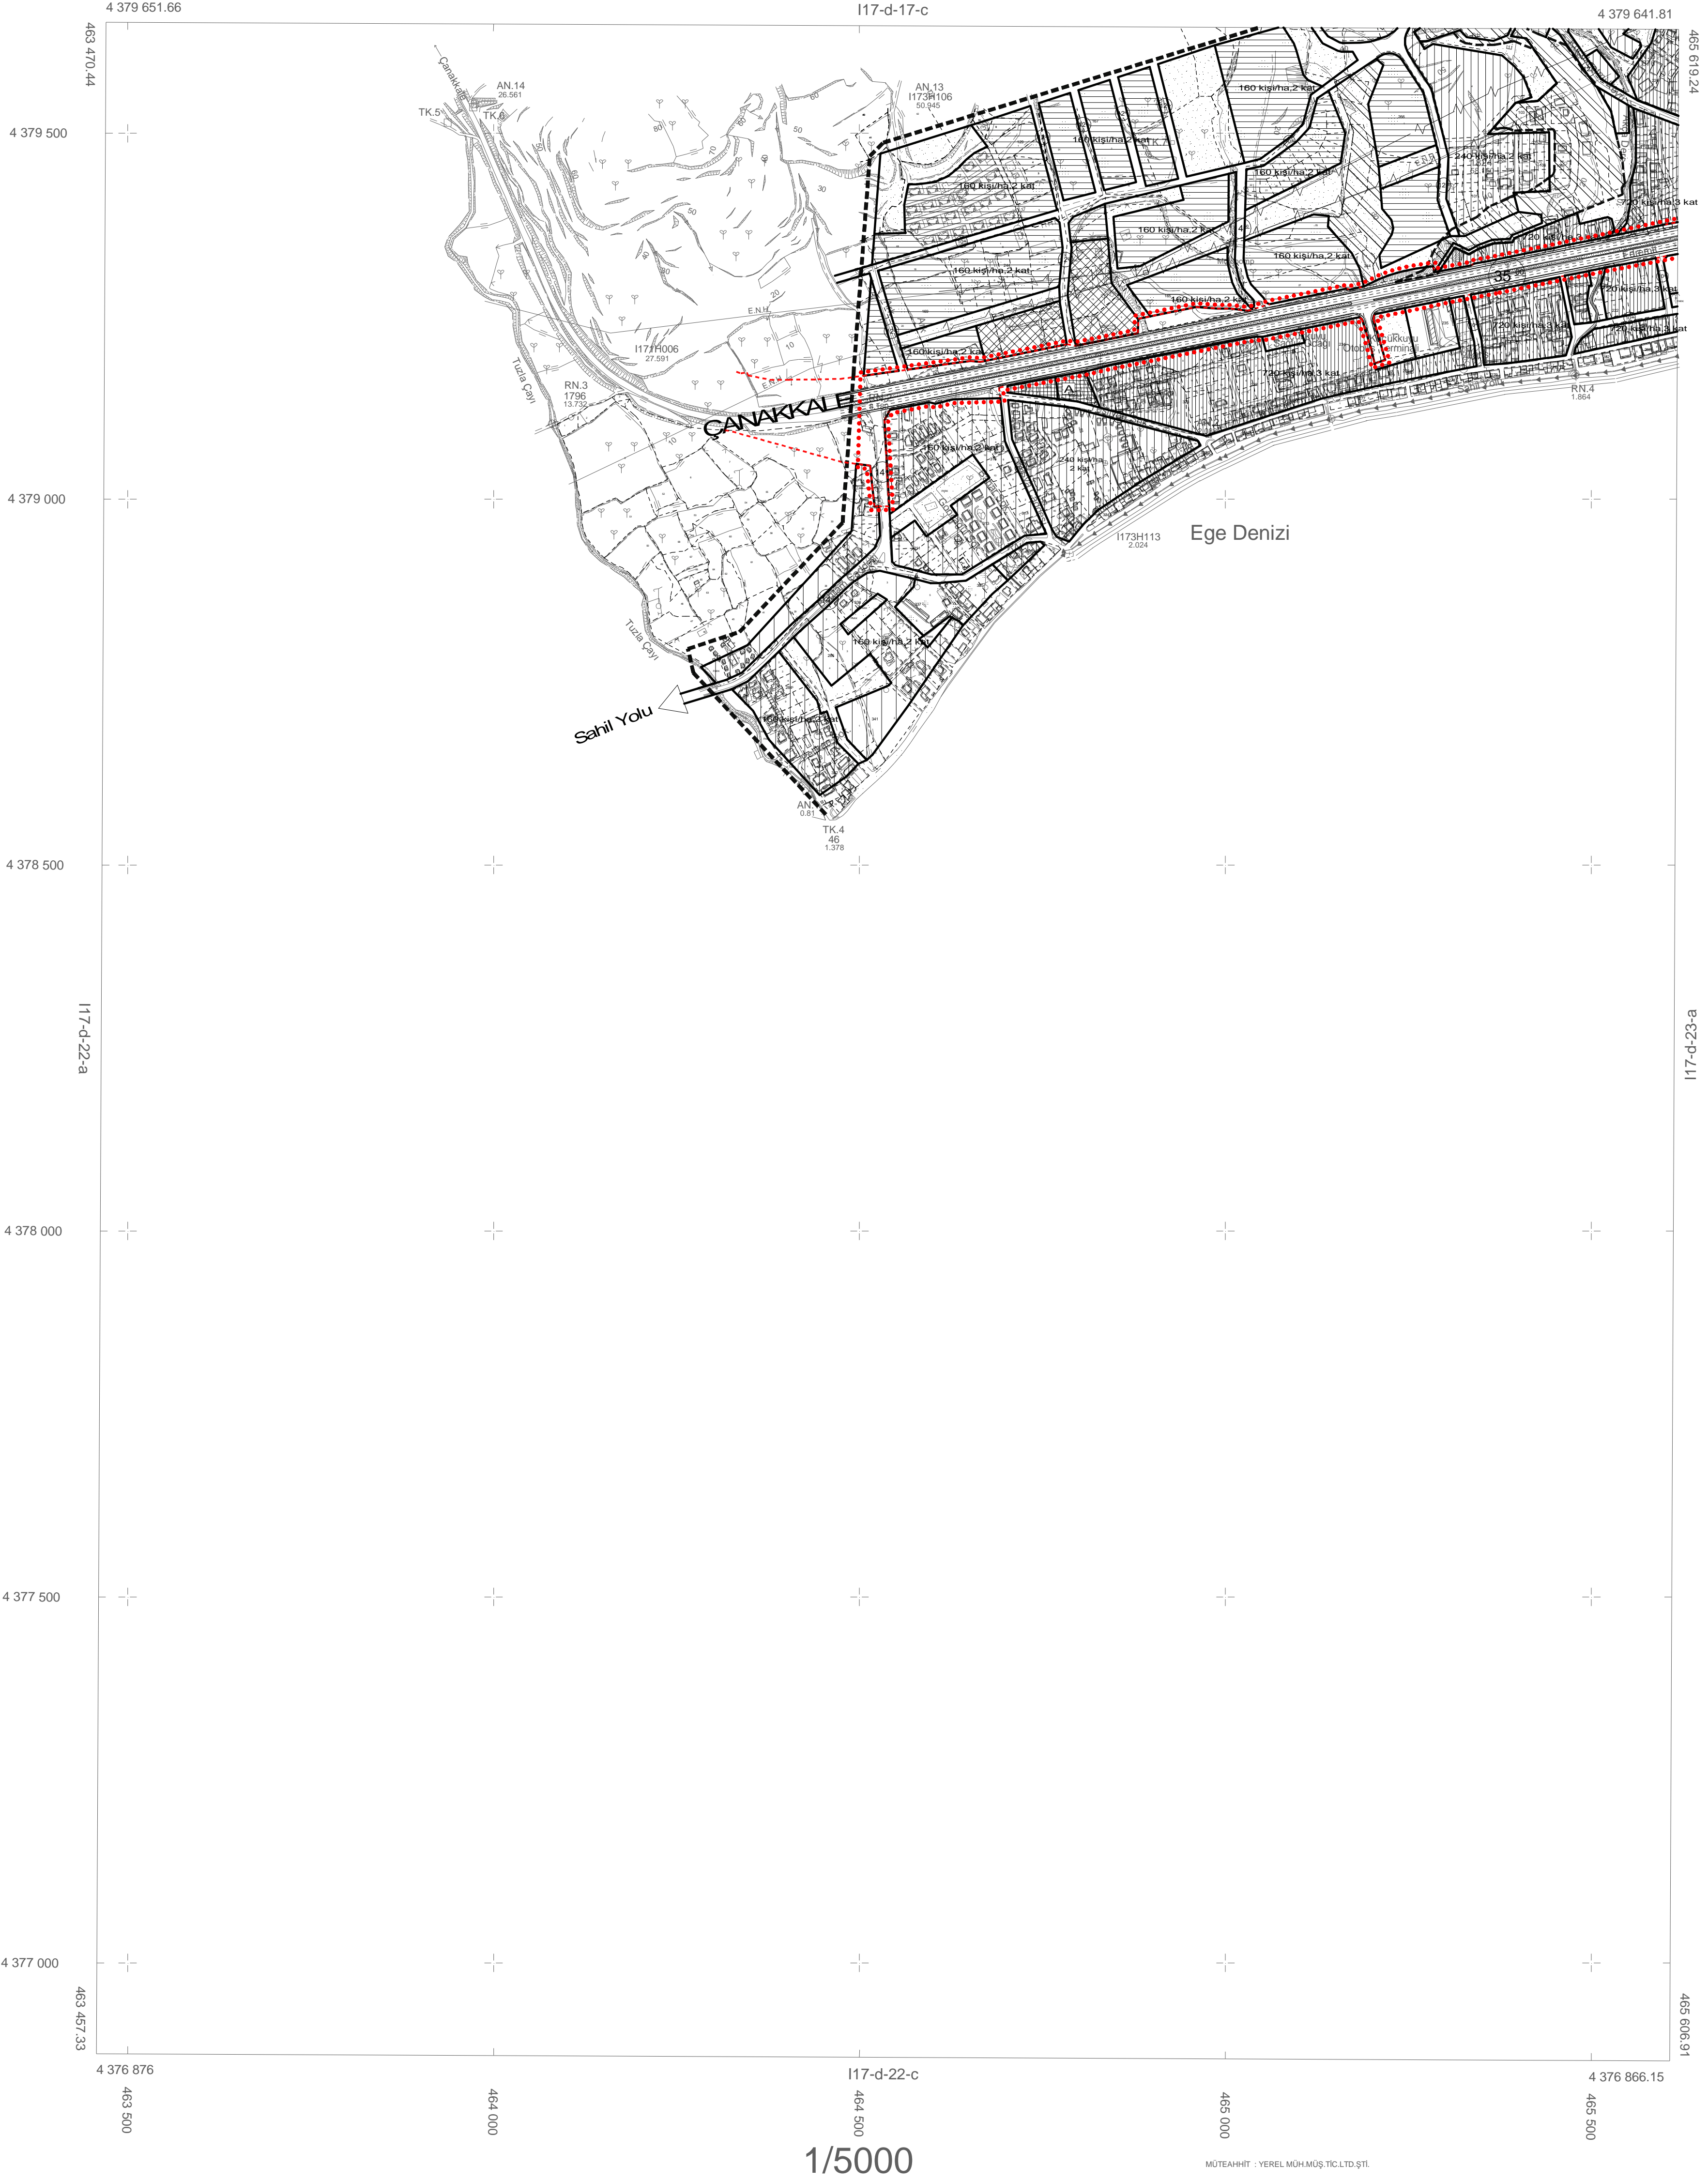

|    |    |    |    |    |  |
|----|----|----|----|----|--|
| 01 |    |    |    |    |  |
| 06 |    |    |    |    |  |
| 11 |    | D  |    |    |  |
| 16 | 17 | 18 | 19 |    |  |
| 21 | 22 | 23 | 24 | 25 |  |

# KÜÇÜKKUYU (ÇANAKKALE) I17-d-22-b

I17-d-17-c

İTFF 96 KOORDİNAT SİSTEMİNDE VE 1998.0  
EPOĞUNDA MÜT.YEREL MÜH.MÜŞ.TİC.LTD.ŞTİ.  
TARAFINDAN YAPILAN 6 ADET HALIHAZIR  
HARİTA ÖZANDI. ...03/2010

İLLER BANKASI  
A.SERDAR TRİYAKI  
ŞEHİRCİLİK Dairesi Başkanı

KÜÇÜKKUYU  
(ÇANAKKALE)  
I17-d-22-b

1/5000

MÜTEAHHİT : YEREL MÜH.MÜŞ.TİC.LTD.ŞTİ.