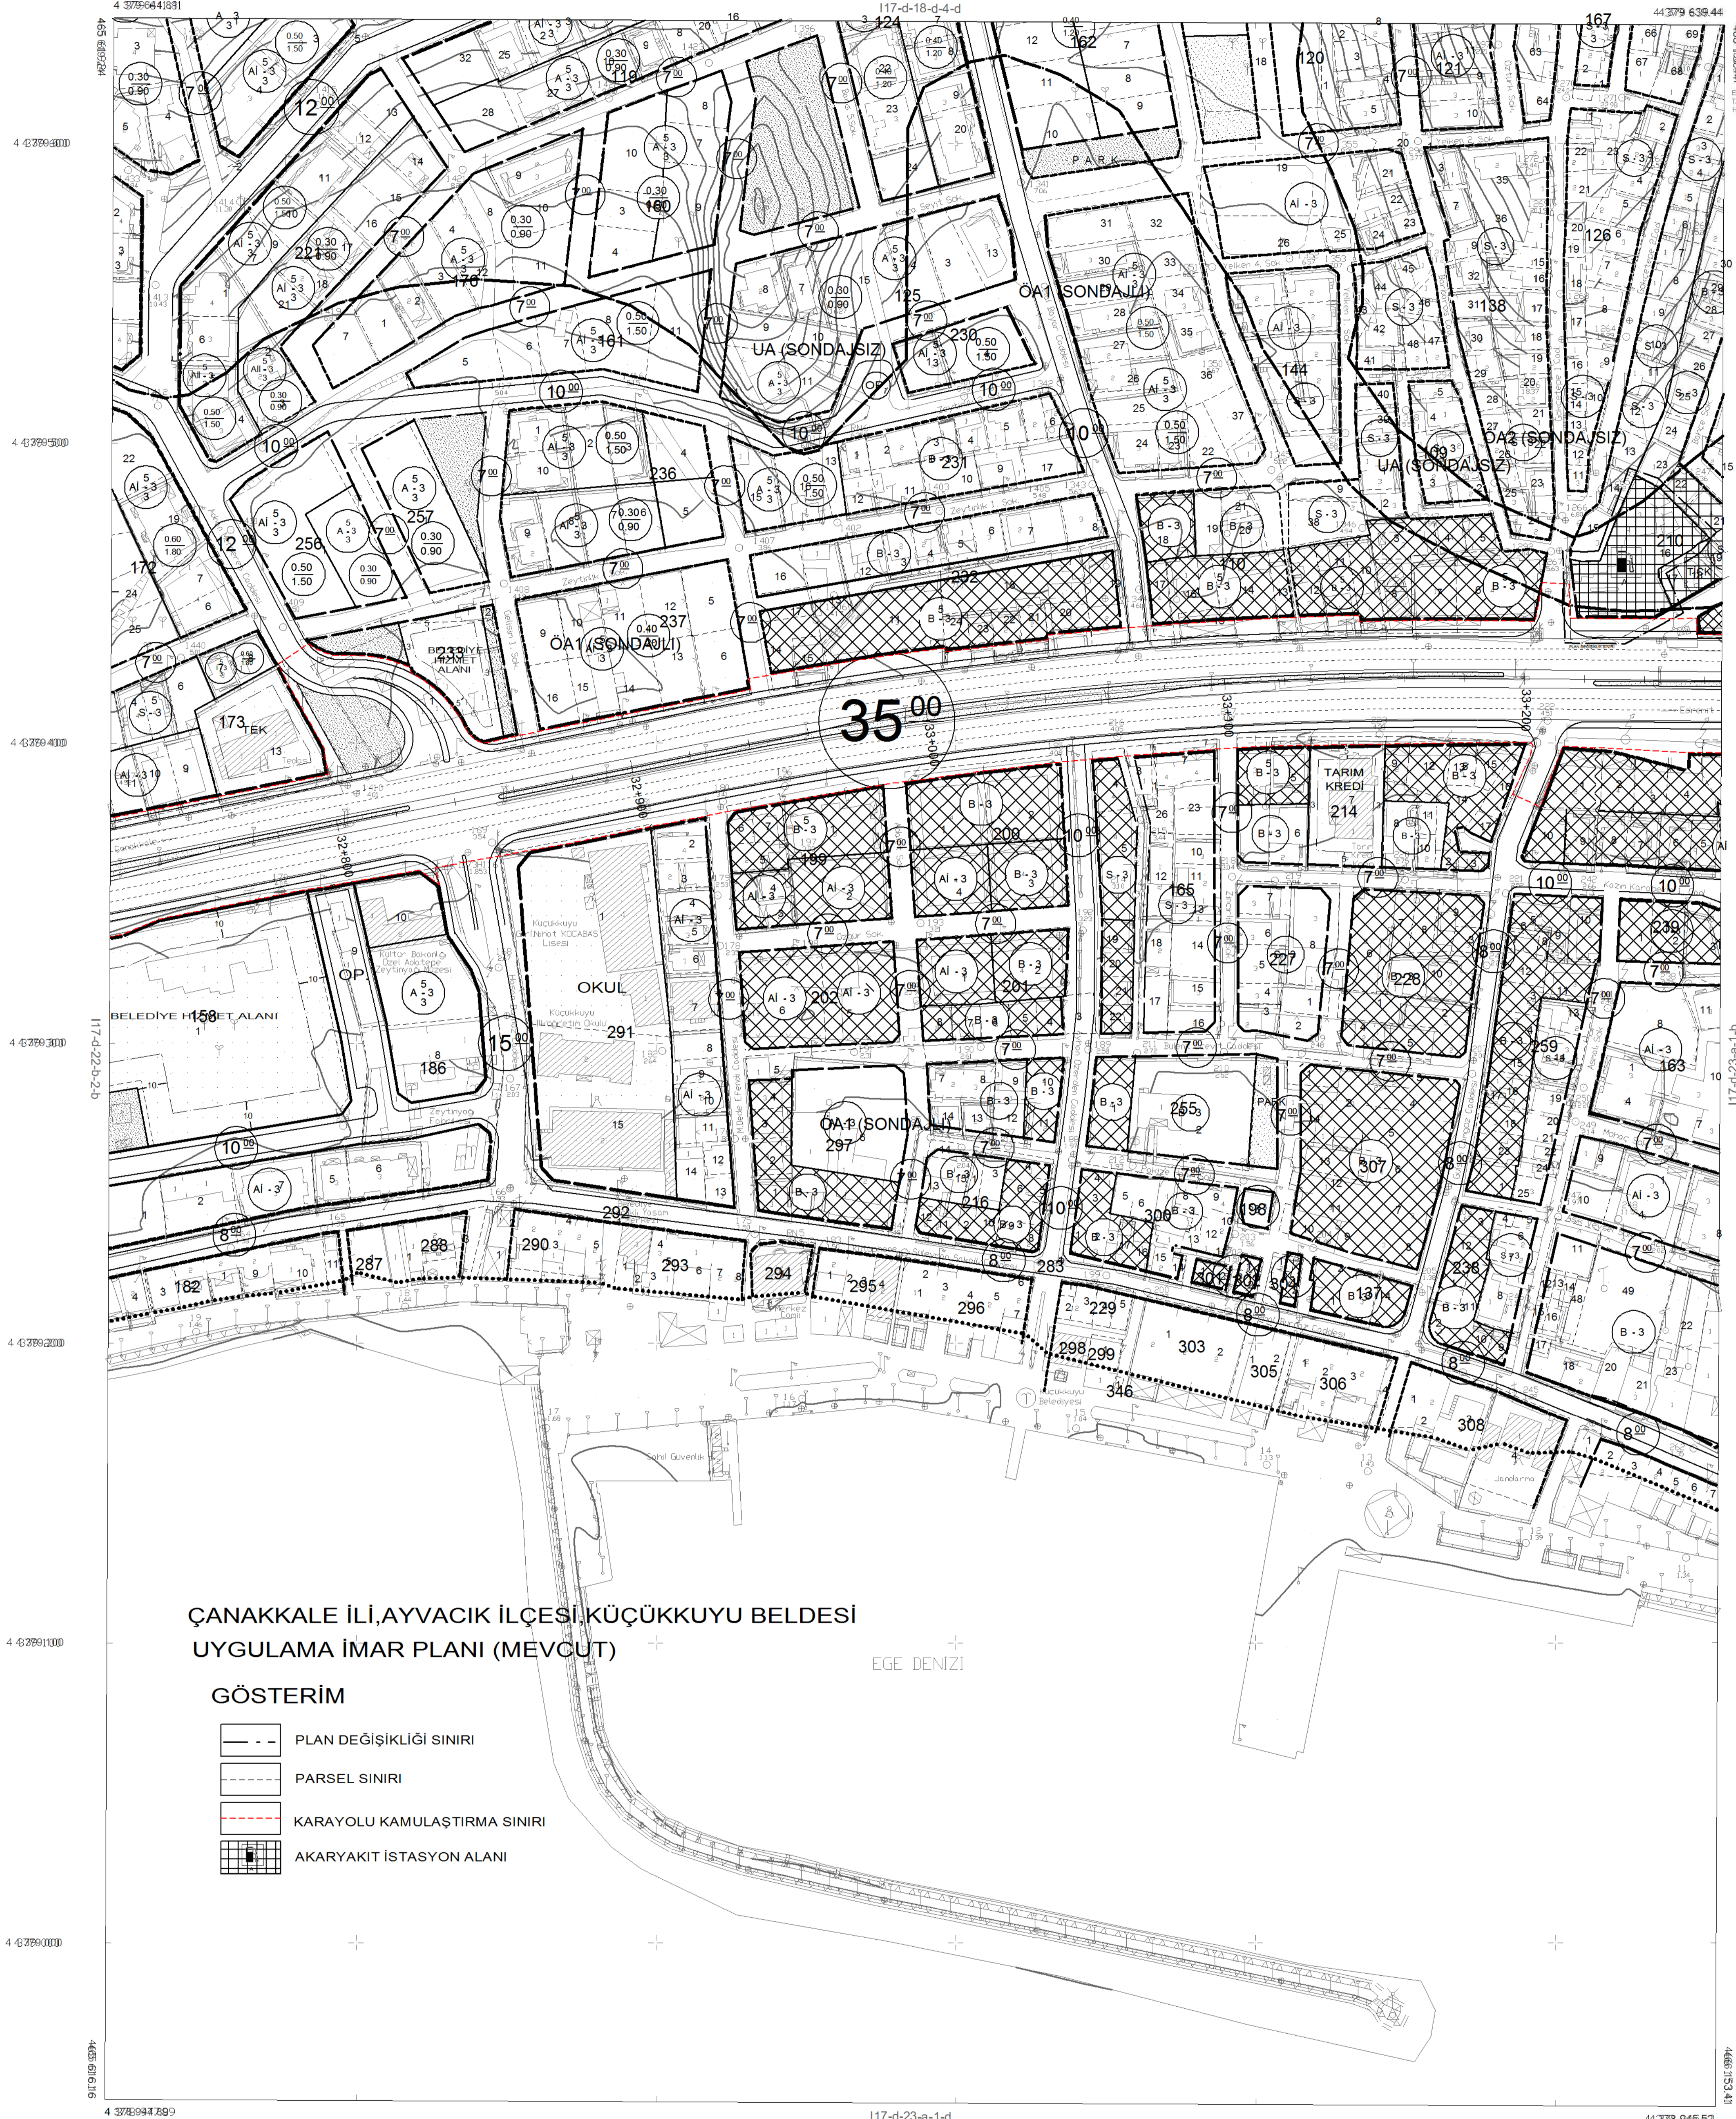

01	17
06	
11	D
16	
21	22
23	24
25	

KÜÇÜKKUYU  
(ÇANAKKALE)  
I17-d-23-a-1-a

I17-d-23-a-1-a

ÇANAKKALE İLİ, AYVACIK İLÇESİ, KÜÇÜKKUYU BELDESİ  
UYGULAMA İMAR PLANI (MEVCUT)

GÖSTERİM

- PLAN DEĞİŞİKLİĞİ SINIRI
- PARSEL SINIRI
- KARAYOLU KAMULAŞTIRMA SINIRI
- AKARYAKIT İSTASYON ALANI

1/1000

KÜÇÜKKUYU-I17-d-23-a-1-a  
(ÇANAKKALE)