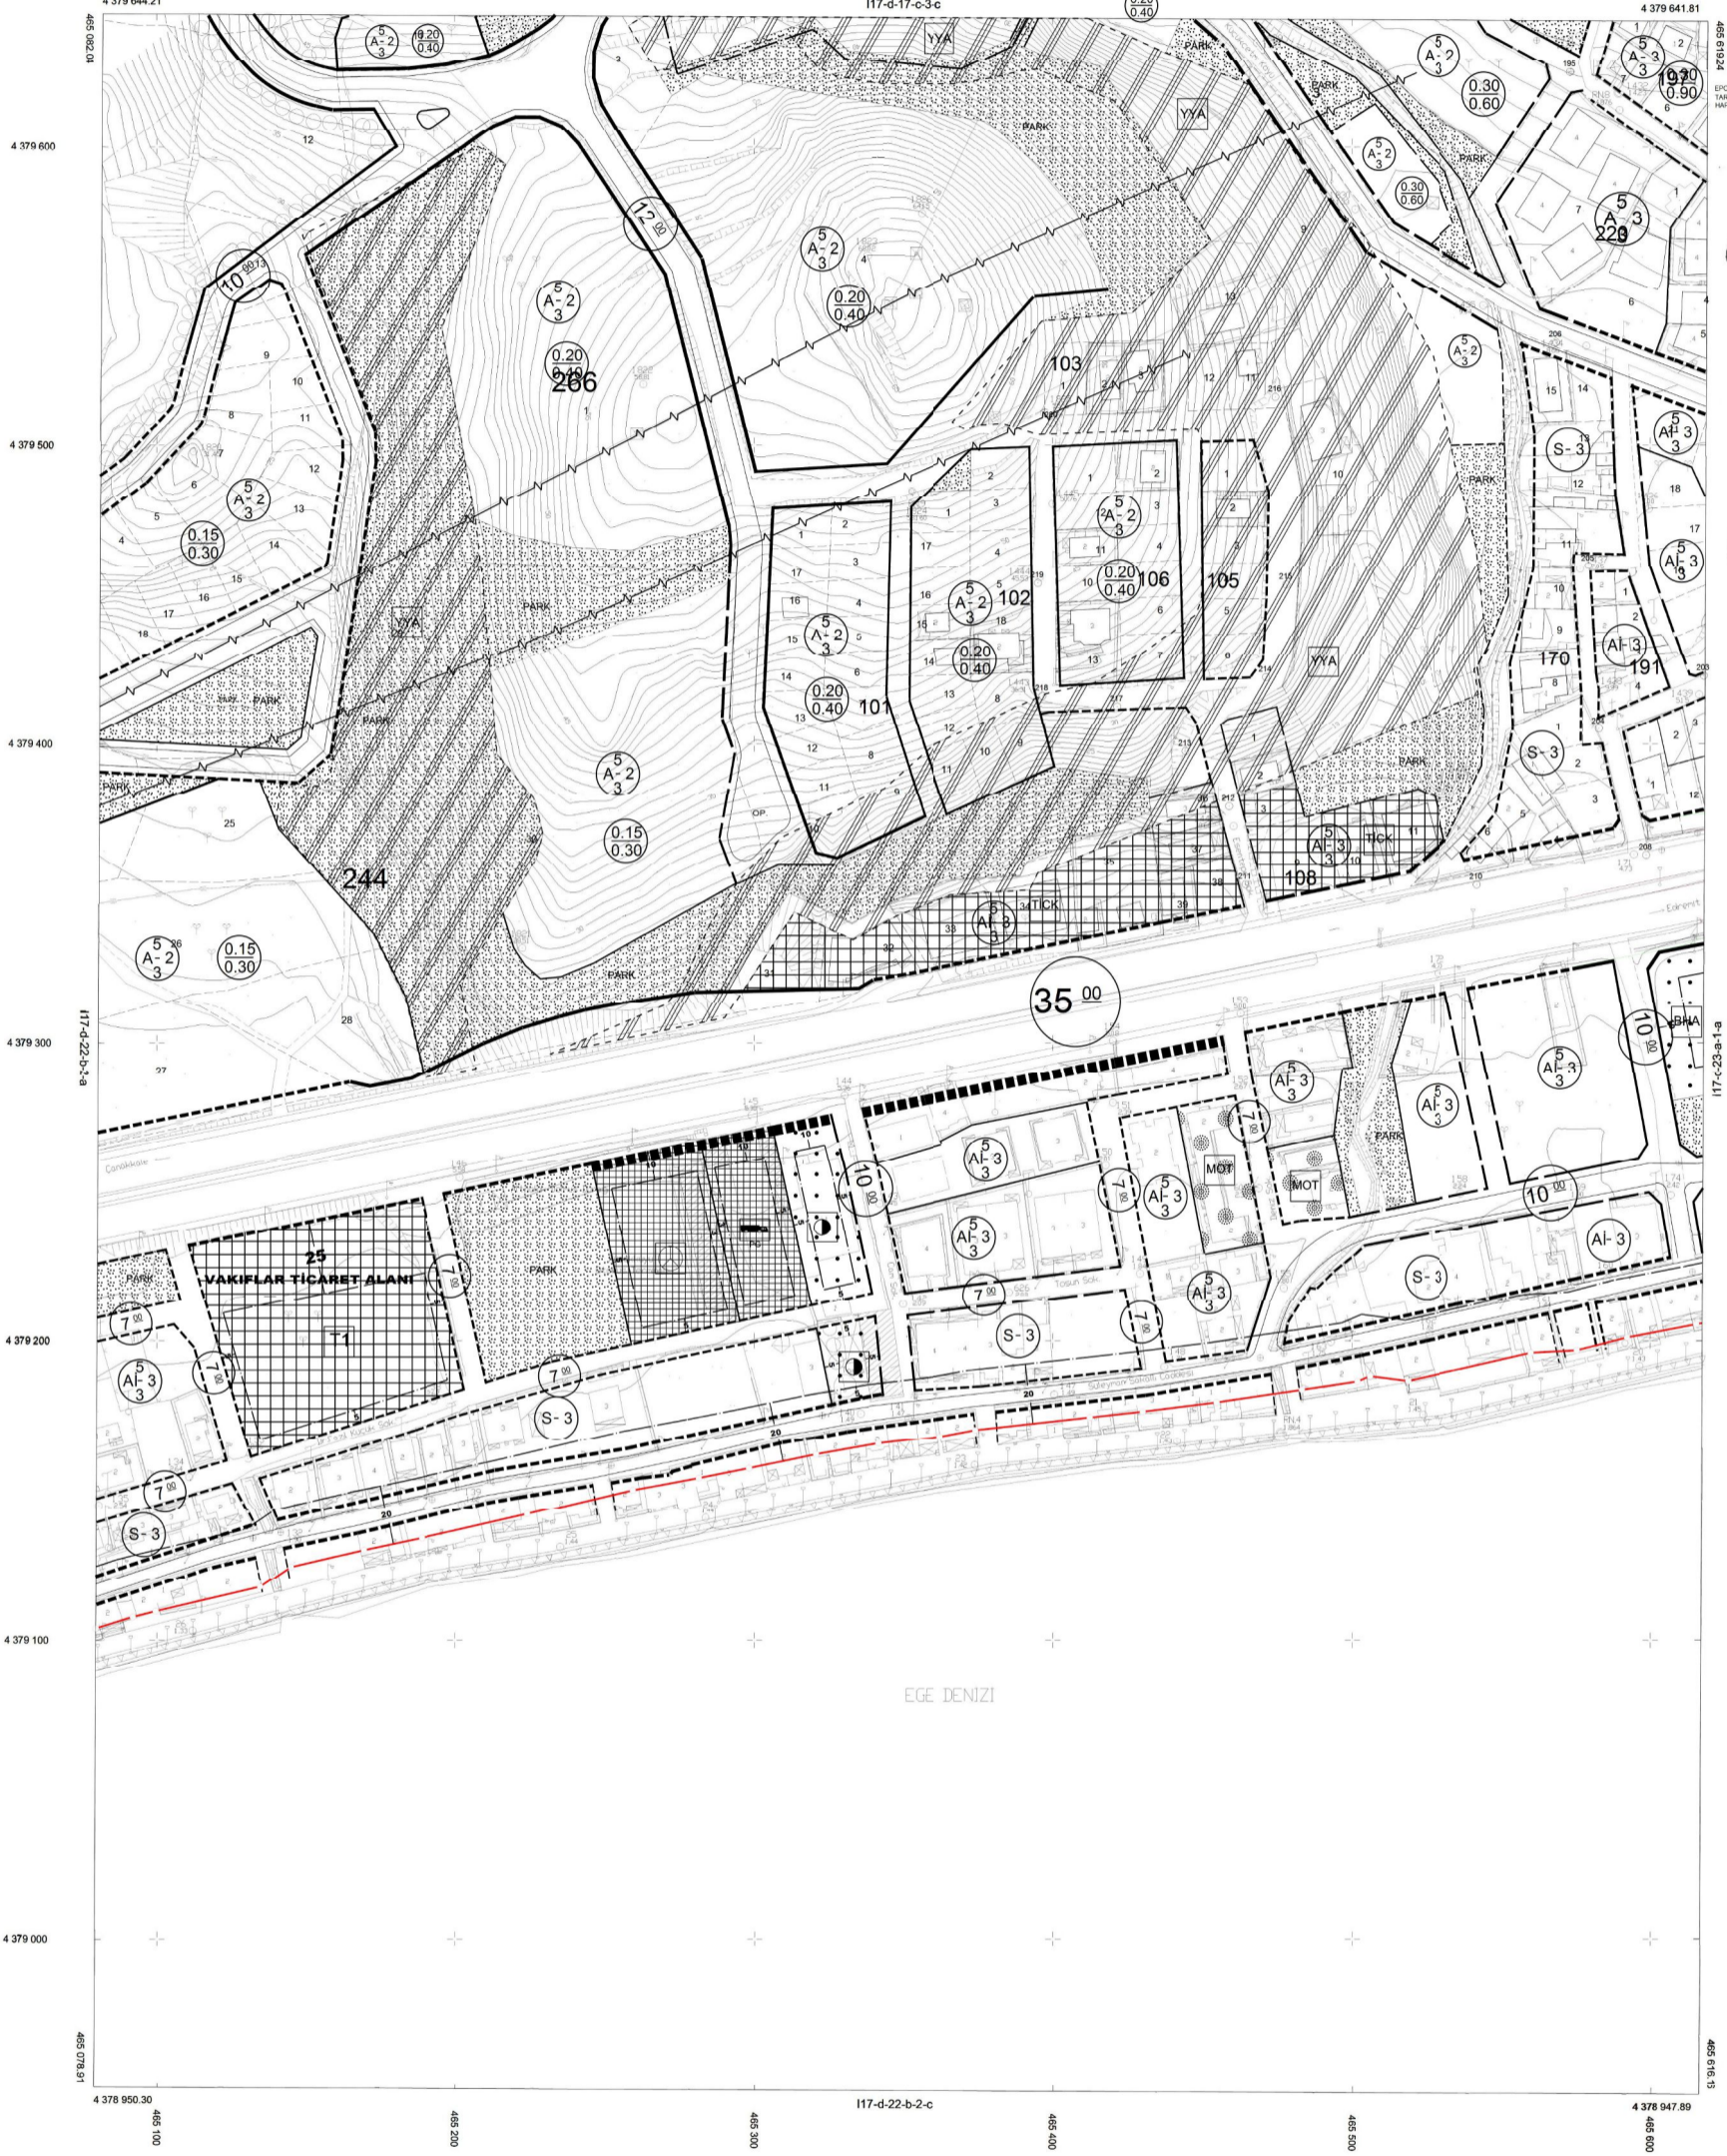

01					
06					
11	D				
16					
21					

KÜÇÜKKUYU
ÇANAKKALE
I17-d-22-b-2-b
I17-d-17-e-3-c

KOORDİNAT SİSTEMİNDE VE
EPOĞUNDA TARAFINDAN YAPILAN
MÜHÜR ÇİZİMİNE
ADET HALINDA
İTİF 36 KOORDİNAT SİSTEMİNDE VE 1983
EPOĞUNDA MÜYEREL MÜHÜR ÇİZİMİ
TARAFINDAN YAPILAN 23 ADET HALINDA
MÜHÜR ÇİZİMİ
23/03/2018

İLLER BAKANLIĞI
ŞEHİRCİLİK DİREKSİYONU
ÇANAKKALE

EGE DENİZİ

1/1000

KÜÇÜKKUYU-I17-d-22-b-2-b
ÇANAKKALE