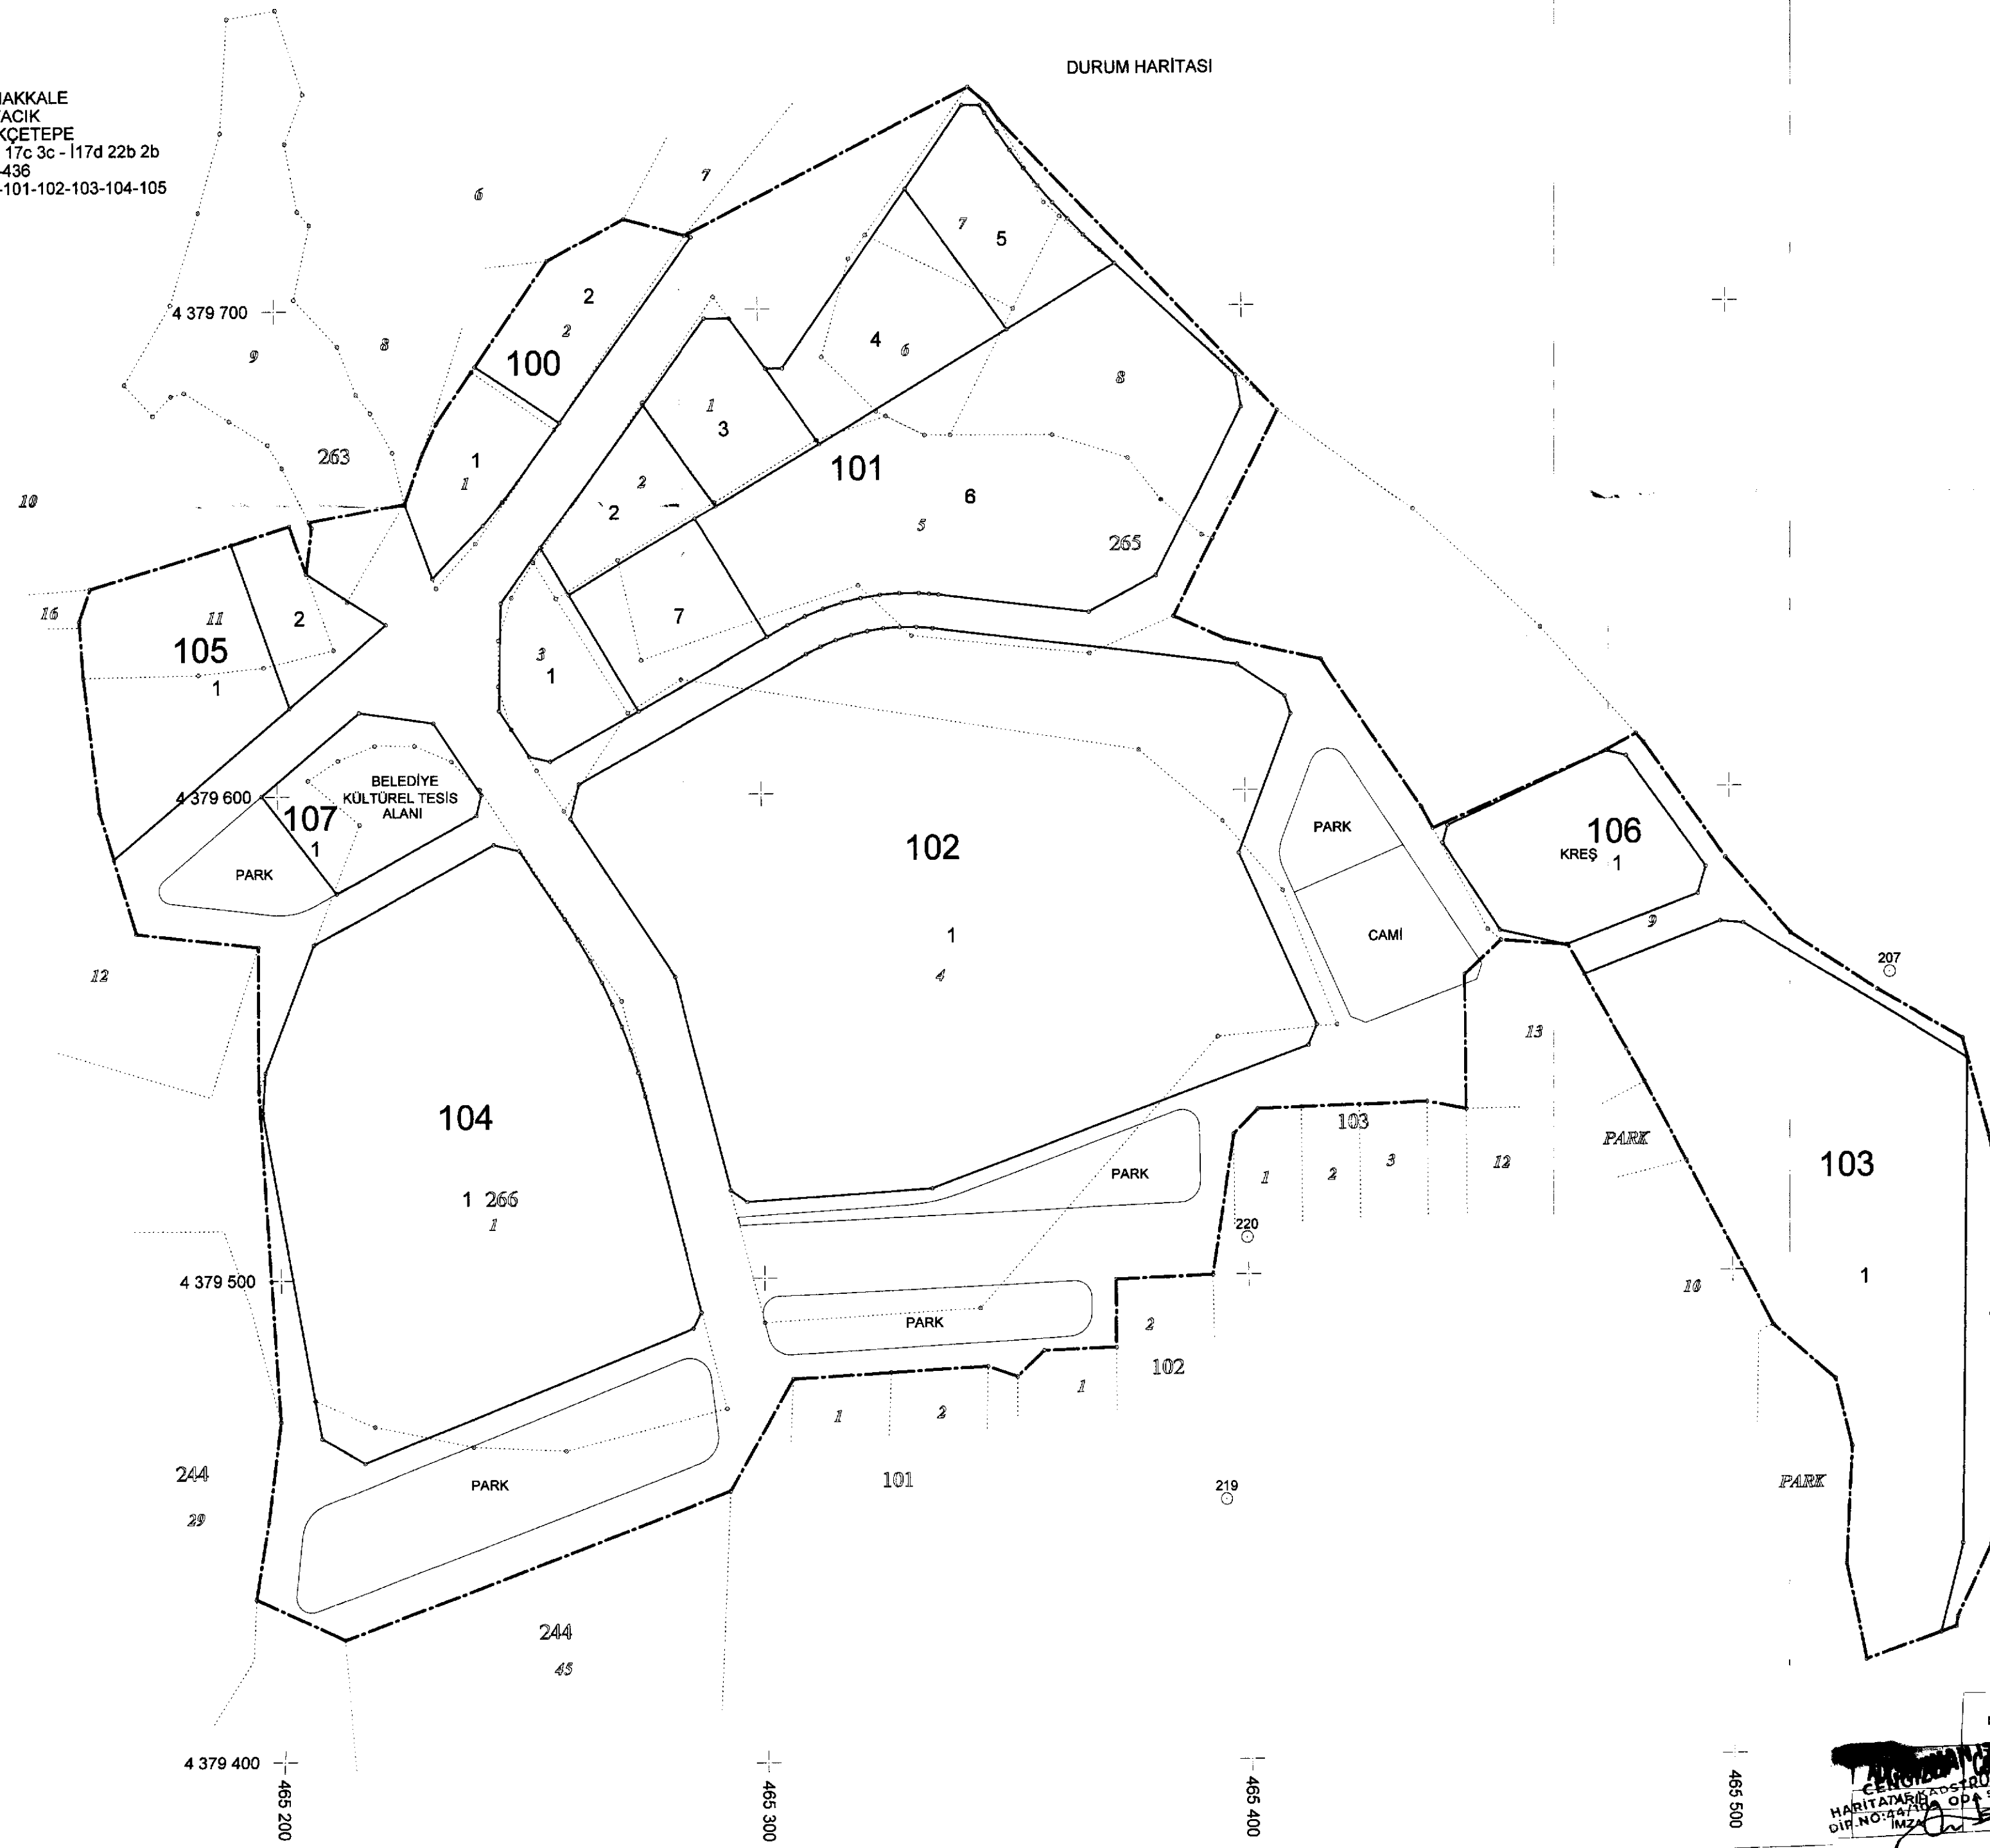

İLİ ÇANAKKALE  
İLÇESİ AYVACIK  
MAH/KÖY GÖKÇETEPE  
PAFTA 117d 17c 3c - 117d 22b 2b  
ADA 464-436  
PARSEL 100-101-102-103-104-105

DURUM HARİTASI

1/1000

UYGUNDUR  
BELEDİYE MÜHÜRÜ  
DOZENLEYEN  
ONAYLAYAN  
MÜHÜRÜ  
HARİTANIN ODA SİG. NO: 100  
DİM. NO: 100  
3/08/2023

İLİ ÇANAKKALE  
İLÇESİ AYVACIK  
MAH/KOY GÖKÇETEPE  
PAFTA 17d 17c 3c - 17d 22b 2b  
ADA 263-265-266  
PARSEL 1,2,9,11-1,2,3,4,5,6,7,8,9-1

İMAR DURUMU VE DÜZENLEME SINIRI

1/1000

UYGUNDUR  
BELEDİYE ÖZEL İGARE  
ONAYLAYAN  
DÜZENLEYEN  
HARİTA VE İMAR MÜHÜRÜ  
M. KORKMAZ  
M. KORKMAZ  
M. KORKMAZ